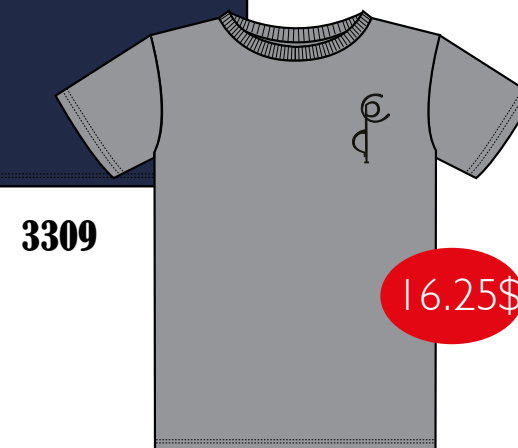

ÉCOLE
PIERRE-DE-COUBERTIN

Uniforme unisexe

2306

20.50\$

3406

32.50\$

9701

8.00\$

6006

13.75\$

3309

12.50\$

3309

3307

16.25\$

7205