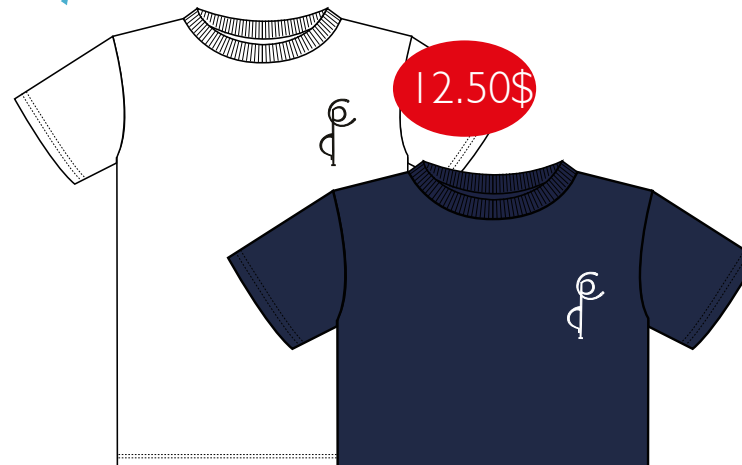

ÉCOLE
PIERRE-DE-COUBERTIN

Uniforme unisexe

2306

20.50\$

3406

32.50\$

9701

8.00\$

6006

13.75\$

3309

12.50\$

3309

3307

16.25\$

7205